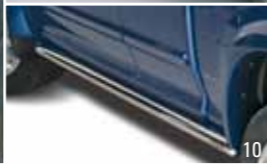

ISZ2080xxx	Suncab Special s postranními, tónovanými vyklápěcími okny (obrázek)	Double Cab
ISZ2081xxx	Suncab Standard bez oken, uzavřené boky	Double Cab
ISZ2080042	Střešní spojler černý včetně třetího brzdového světla pro Suncab Hardtop	

2 Hardtop RH2 se pro Space Cab a Double Cab vyrábí ve třech provedeních z laminátu v barvě vozu s ochranou proti UV paprskům, uzamykatelným skleněným zadním oknem bez rámu a oknem do kabiny řidiče. Vnitřní část má vlastní osvětlení a je vybavena koberečky s jednoduchou šestibodovou montáží:

ISZ2082xxx	RH2 Special (na obrázku) s postranními tónovanými vyklápěcími okny	Double Cab
ISZ2083xxx	RH2 Standard (bez vyobrazení) bez oken, uzavřené boky	Double Cab
ISZ2084xxx	RH2 Profi I (bez vyobrazení) s pravou výklopnou bočnicí	Double Cab
ISZ2085xxx	RH2 Profi II (bez vyobrazení), výklopné bočnice na obou stranách	Double Cab
ISZ2086xxx	RH2 Special (bez vyobrazení) s postranními tónovanými vyklápěcími okny	Space Cab
ISZ2087xxx	RH2 Standard (bez vyobrazení) bez oken, uzavřené boky	Space Cab
ISZ2088xxx	RH2 Profi I (bez vyobrazení) s pravou výklopnou bočnicí	Space Cab
ISZ2089xxx	RH2 Profi II (obrázek na str.4) výklopné bočnice na obou stranách	Space Cab

xxx označení pro barevný kód