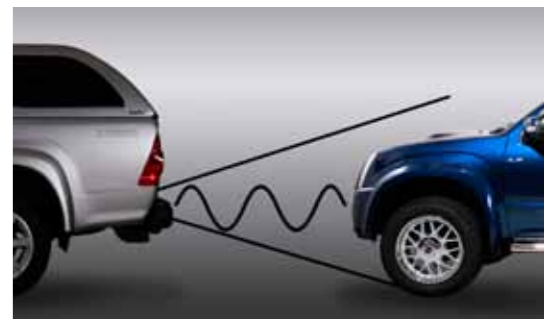

Vnitřní design

Komfort + bezpečnost

Ochranný potah zadní stěny sedadla

ISZ2040042 Ochranný potah zadní stěny sedadla Single Cab

Interiér

- 1 5867600570 Carbon Style Set, obložení přístrojové desky
- 1 5867600600 Carbon Style Set, obložení dveří Double Cab Custom
- 1 5867601570 Carbon Style Set, obložení dveří (bez vyobrazení) Double Cab Custom MY 2008
- 1 5867600610 Carbon Style Set, obložení dveří (bez vyobrazení) Double Cab Basic
- 1 5867600630 Carbon Style, obložení středového panelu pro manuální převodovku
- 1 5867600620 Carbon Style Set, obložení středového panelu pro automatickou převodovku (bez vyobrazení)

- 2 5867600210 Sdružený přístroj „Clinometer“ pro všechny typy D-MAX
- 3 5867600260 Prahové lišty - ušlechtilá ocel (4 kusy) Double Cab
- 3 5867600280 Prahové lišty - ušlechtilá ocel (2 kusy) Single a Space Cab
- 3a 5867601630 Prahové lišty osvětlené (4 kusy) Double Cab
- 3a 5867601640 Prahové lišty osvětlené (2 kusy) Single a Space Cab
- 4 5877001640 Stříbrný rámeček středového panelu konzole - mechanická převodovka
- 4 5877001650 Stříbrný rámeček středového panelu - automatická převodovka (bez vyobrazení)
- 5 5877001660 Rámeček vnitř. klíky dveří (2 kusy) všechny modely D-MAX
- 6 5867601610 Osvětlení vnitřní, vč. spínací skříňky LED - modré světlo
- 7 ISZ2040040 Středová opěrka - všechny D-MAX Basic (nutno objednat také úchyty číslo 8973496450)
- 8 ISZ2040041 Prodloužení loketní opěrky všechny D-MAX Customs

Ochranné kryty podvozku

Krycí hliníkové 6 mm plechy jsou účinnou ochranou proti uvíznutí v terénu, proti možnosti poškození olejové vany, převodovky atd. Postup montáže je ze předu do zadu - zadní plechy nejdu namontovat samostatně.